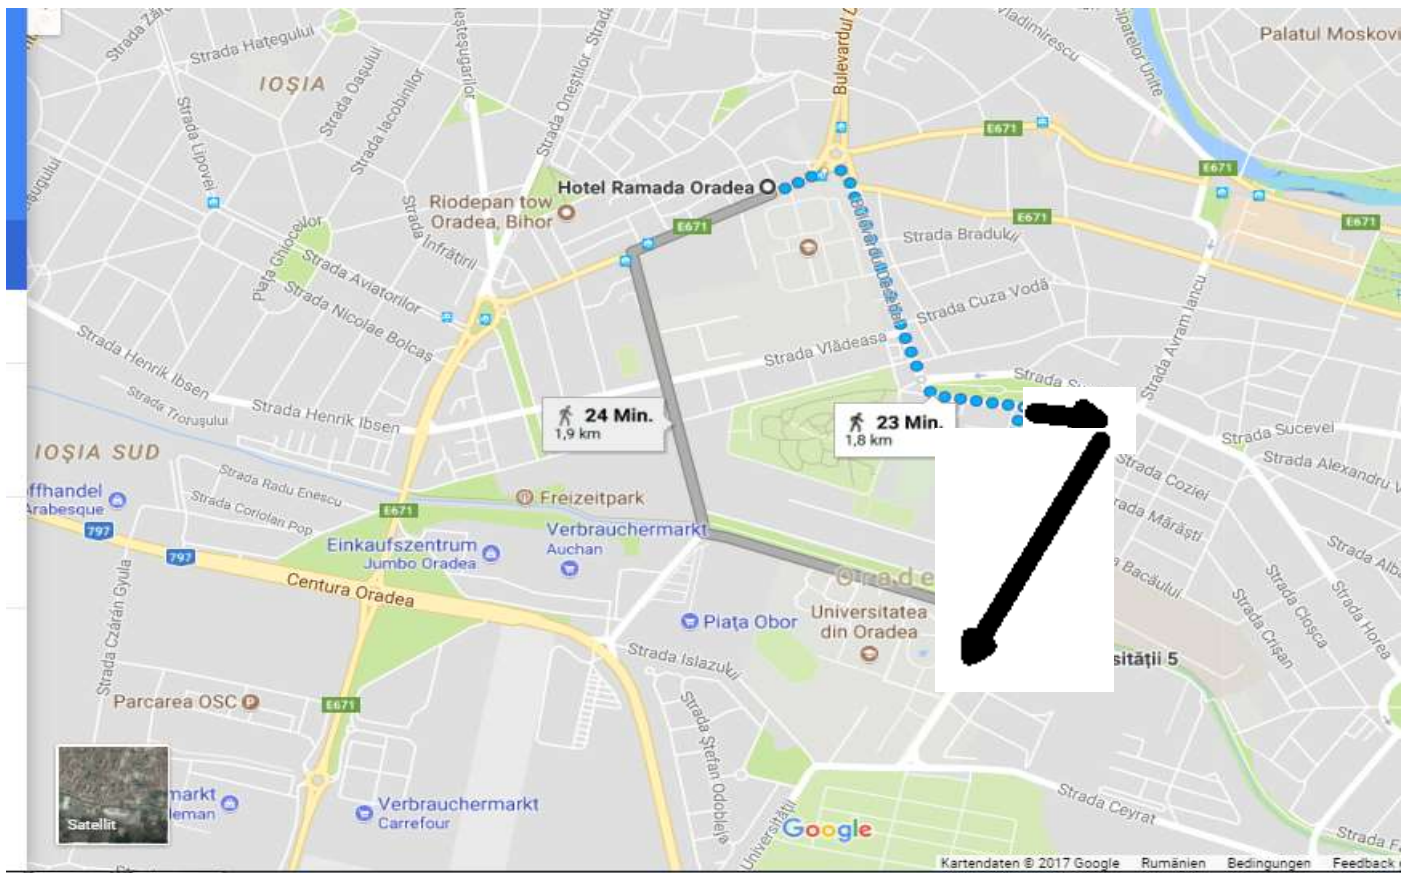

HOTEL RAMADA – UNIVERSITÄT ORADEA zu Fuss