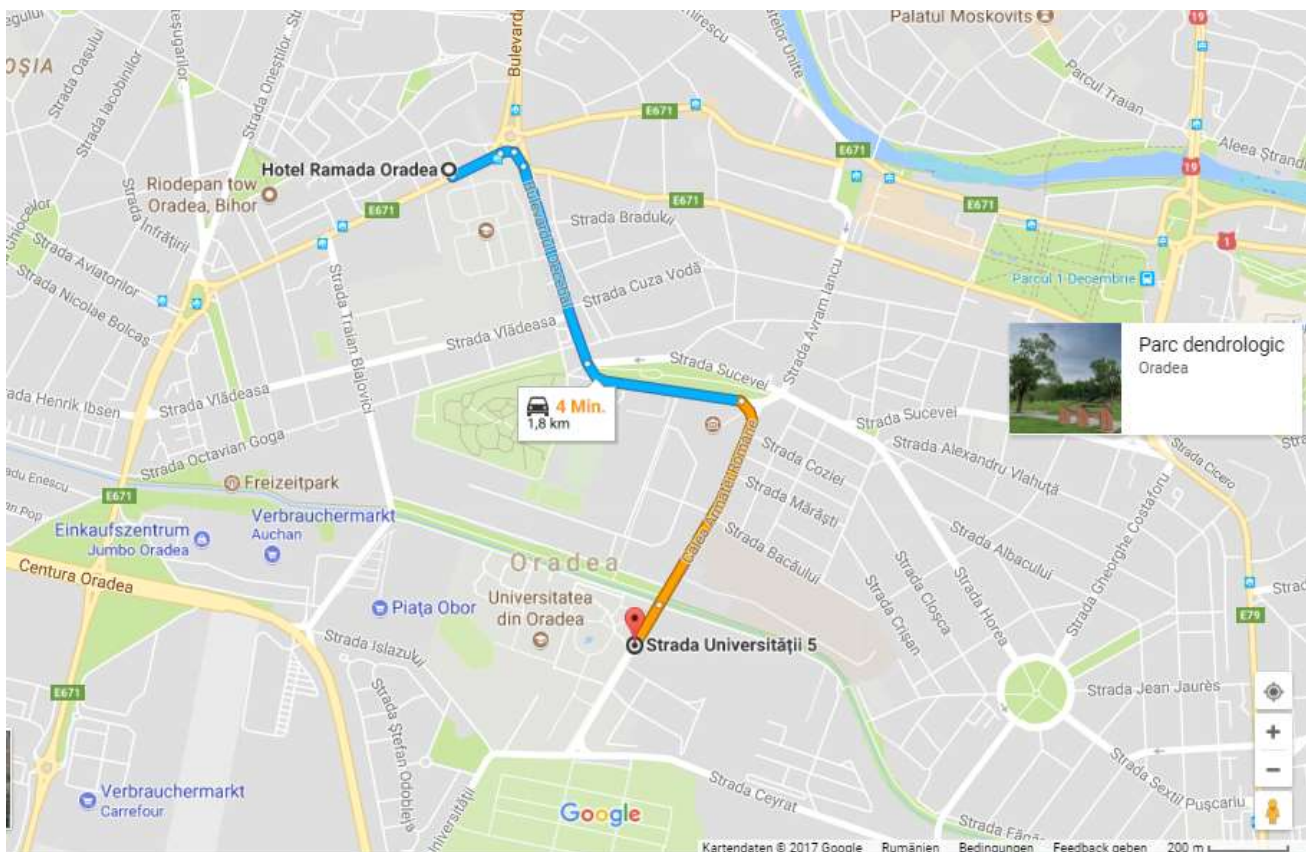

HOTEL RAMANDA – UNIVERSITÄT ORADEA mit dem AUTO