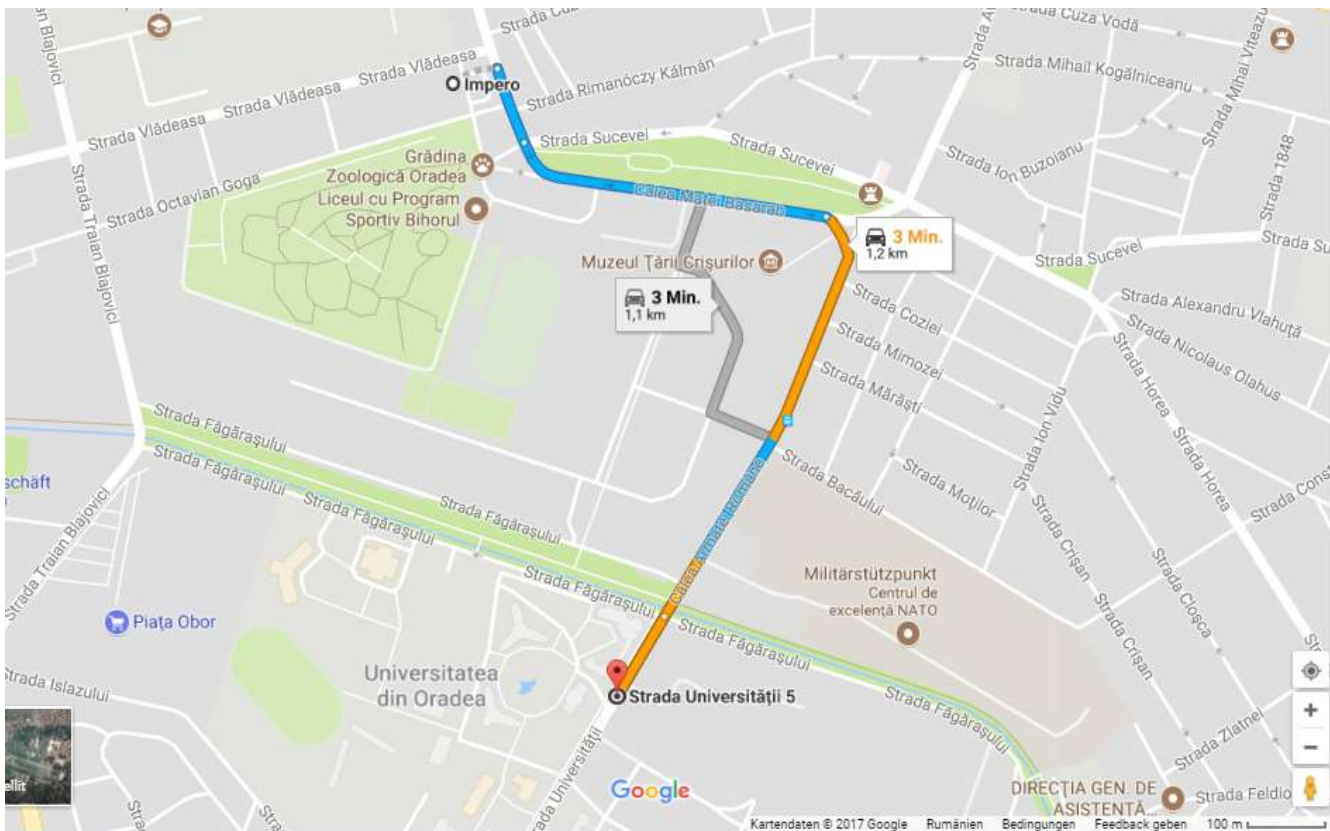

KAMPUS DER UNIVERSITÄT ORADEA/Großwardein

UNIVERSITATEA DIN ORADEA

PLAN CAMPUS I și II

- Facultăți cu sedii în afara campusului
1. Facultatea de Medicină și Farmacie
 2. Facultatea de Arte Vizuale
 3. Facultatea de Protecția Mediului
 4. Facultatea de Științe Juridice
 5. Facultatea de Arhitectură și Construcții
 6. Facultatea de Textile și Pielărie
 7. Facultatea de Științe Politice și Științe Comunitare

DGTAT - CSAT

HOTEL RAMADA – UNIVERSITÄT ORADEA zu Fuss

HOTEL RAMANDA – UNIVERSITÄT ORADEA mit dem AUTO

HOTEL IMPERO – UNIVERSITÄT ORADEA zu Fuss

HOTEL IMPERO – UNIVERSITÄT ORADEA mit dem AUTO

HOTEL RAMADA – CHRISTLICHE UNIVERSITÄT PARTIUM

HOTEL IMPERO – CHRISTLICHE UNIVERSITÄT PARTIUM